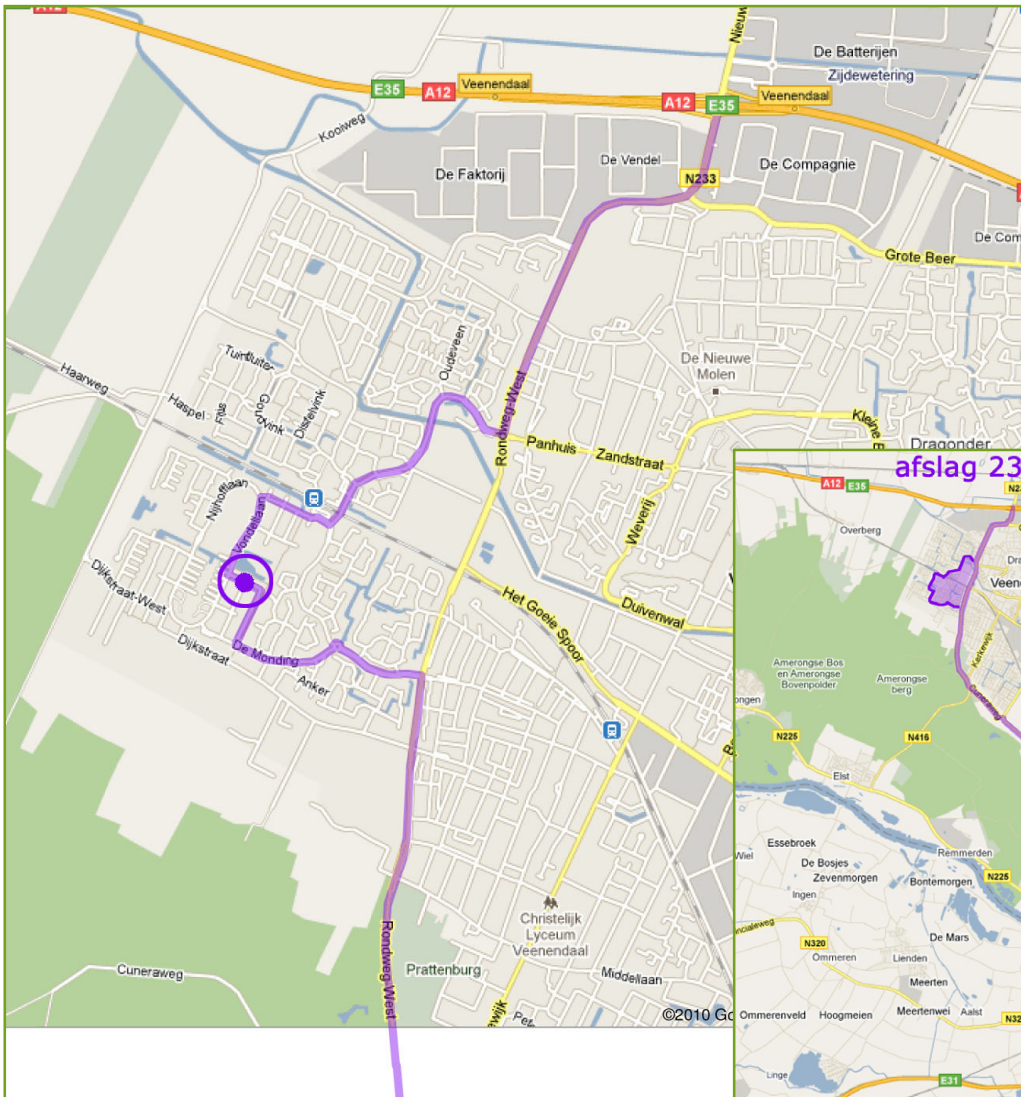

Bontekoestraat 1
3906 EE Veenendaal

t. 0318 300408
m. 06 38515208

ROUTE vanaf de A12 (Utrecht – Arnhem)

- afslag 23
- vanaf Utrecht: onderaan de afslag R / vanaf Arnhem: onderaan de afslag L
- na 120 m (stoplichten) rechtdoor richting Veenendaal
- na 1,7 km (stoplichten) R De Pionier op (net voor Shell-station)
- na 90 m R aanhouden op De Pionier
- na 0,8 km L, De Wielslag op (aan de rechterhand winkelcentrum De Ellekoot)
- na 200 m R de Dichterslaan op (net over het spoor)
- na 300 m L de Vondellaan op
- na 350 m L de Brederodelaan op
- na 80 m aan de rechterhand de Bontekoestraat (nr. 1)

ROUTE vanaf de A15 (Gorinchem – Arnhem/ Nijmegen)

- afslag 35
- bovenaan de afslag R richting Kesteren en Rhenen N233
- na 4,5 km (Rhenen) rechtdoor de Lijnweg op richting Veenendaal
- na 2,9 km de 2e afslag op de rotonde richting Veenendaal
- na 2,4 km de 3e afslag op de rotonde richting Veenendaal (Cuneraweg)
- na 3,2 km (2e stoplichten binnen bebouwde kom) L De Reede op
- na 400 m 2e afslag op de rotonde (De Monding)
- na 450 m R de Brederodelaan op
- na 300 m L (Brederodelaan volgen)
- na 70 m aan de linkerhand de Bontekoestraat (nr. 1)